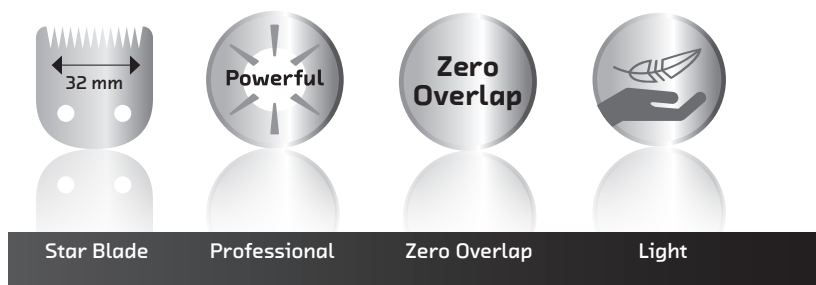

PrimatMini.

Trimmer professionale a rete.
Tondeuse de finition professionnelle à fil.

M®
MOSER Profiline

Cod. art. / réf. : 1411-0051 • Colore / couleur : grigio chiaro / gris clair
EAN: 4 015110 015710 • Unità / quantité : 20 pezzi / pcs.

Tipologia Type	Trimmer professionale a rete Tondeuse de finition professionnelle sur secteur
Sistema di taglio Système de coupe	Testina in acciaio inox STAR BLADE Tête de coupe en acier inoxydable STAR BLADE
Larghezza Largeur de coupe	32 mm 32 mm
Lunghezza / Longueur de coupe	0,3 mm / 0,3 mm
Azionamento Moteur	Motore ad indotto polarizzato oscillante, ca. 3000 giri/min. Moteur polarisé à armature oscillante, env. 3 000 t/min.
Tensione di esercizio Tension d'utilisation	220-240V / 50-60 Hz 220-240 V / 50-60 Hz
Modalità di esercizio / Fonctionnement	a rete / secteur
Cavo / Câble	2 m / 2 m
Dimensioni / Dimensions	136 x 41 x 35 mm
Peso / Poids	Ca. 190 g

STAR BLADE

Testina di precisione rettificata in acciaio inox "Made in Germany" per rifinitura dei contorni e tagli radenti. È possibile lo zero overlap "0" per tagli estremamente corti.

Tête de coupe pour contours en acier inoxydable avec affûtage de précision « Made in Germany » pour une coupe près de la peau. Option de réglage à zéro possible, pour une longueur de coupe extrêmement courte.

POWER

Funzionamento a indotto oscillante polarizzato per l'esercizio continuo.
Moteur polarisé silencieux à armature oscillante pour utilisation continue.

UNIVERSAL

Molto piccolo, leggero e maneggevole.
Petite, légère et maniable.

LONG LIFE

Motore duraturo per le esigenze dei professionisti.
Moteur d'une longue durée de vie pour répondre aux exigences des professionnels.

INCLUSI / INCLUS

1 rialzo Vario 3 – 6 mm, spazzolino, olio.
1 peigne adaptable Vario de 3 à 6 mm, brosse de nettoyage, huile.

MOSER®
Made in Germany

Wahl Italia s.r.l.
Via Gobetti 52 - 2° piano • 40129 Bologna (BO) • Italia
Tel.: +39 051 374 253 • Fax +39 051 370 759
info@wahlitalia.com • www.wahlglobal.com

Wahl France SAS
13, Rue du Parc • 67205 Oberhausbergen • France
Tel.: +33 3 88 10 12 30 • Fax +33 3 88 13 41 91
info@wahlfrance.com • www.wahlglobal.com